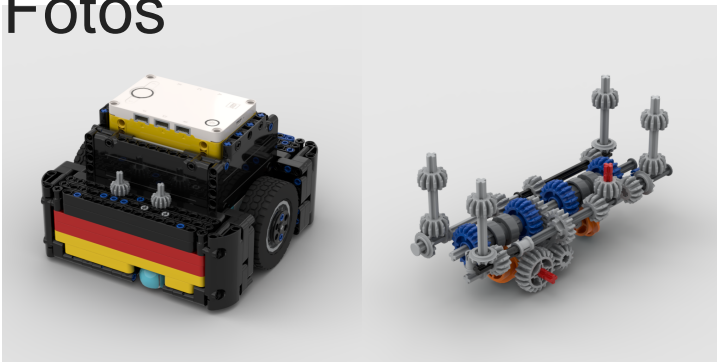

Steckbrief

Wichtige Teile

- Hub:
 - Spike Prime ([53444c01](#))
- Fahrtrieb:
 - 2x großer Motor ([54675c01](#))
- 4-Gang-Getriebe:
 - Schaltmotor: kleiner Motor ([68488c01](#))
 - Antriebsmotor: großer Motor ([54675c01](#))
- Schleifräder:
 - Schleifkugeln ([39370c01](#))
- Getriebe:
 - 2x orangene Getriebezahnräder ([35188](#))
 - 2x Getriebecontainer ([18947](#))
 - 4x Getriebezahnräder ([35185](#))
 - 2x graue Getriebebeschleuniger ([26287](#))

Fotos

Links

- [Stud.io Modell \(rob2025_v4.io\)](#)
- [Bauanleitung \(rob2025_v4.pdf\)](#)

Zuletzt aktualisiert: 2025-08-07 14:12:16 UTC von JoJoJux